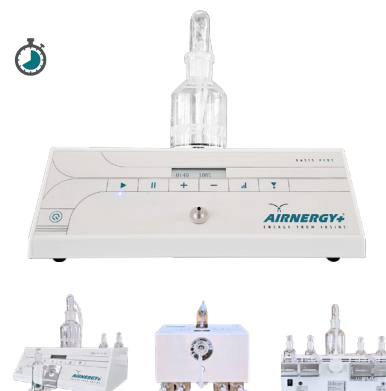

LITTLE ATMOS

LITTLE ATMOS PLUS

BASIS PLUS

Der kleine Kraftzweig

1 Original A+ Bikat
 Integriertes Ambientelicht (blau)
 3 Leistungsstufen (50 %, 75 %, 100 %)
 Mikrocontroller-gesteuerte Elektronik
 LCD Display
 mehrsprachige Menüführung (DE, EN, NL, FR, IT, ES)
 Indiv. Programmierung der Anwendungszeit
 Automatischer Selbsttest
 Zuschaltbares akustisches Signal
 Gerätehauptschalter & integrierter Port (DC) für
 Stream & Stream HS inkl. Schalter

Optional erhältlich: Aroma-Therapie

Der Kraftzweig mit dem großen Plus

1 Original A+ Bikat, 1 Original A+ Single/Classic-Kat
 Integriertes 8-farbiges Ambientelicht
 3 Leistungsstufen (50 %, 75 %, 100 %)
 Mikrocontroller-gesteuerte Elektronik
 LCD Display
 mehrsprachige Menüführung (DE, EN, NL, FR, IT, ES)
 Indiv. Programmierung der Anwendungszeit
 Automatischer Selbsttest
 Zuschaltbares akustisches Signal
 Gerätehauptschalter & integrierter Port (DC) für
 Stream & Stream HS inkl. Schalter

Aroma-Therapie
 (im Lieferumfang enthalten)

Für den Einstieg oder als Zweitgerät

2 Original A+ Single/Classic-Kats
 Integriertes Ambientelicht (blau)
 3 Leistungsstufen (50 %, 75 %, 100 %)
 Mikrocontroller-gesteuerte Elektronik
 LCD Display
 mehrsprachige Menüführung (DE, EN, NL, FR, IT, ES)
 Indiv. Programmierung der Anwendungszeit
 Automatischer Selbsttest
 Zuschaltbares akustisches Signal
 Integrierter Port (DC) für Stream & Stream HS
 inkl. Schalter

Optional erhältlich: Aroma-Therapie

Stromverbrauch	max. 1.185 mAh
Schaltnetzteil	100-240V AC 50-60Hz Ausgang: 12V DC 2,5 A
Maße (mm) inkl. Glasflasche	210 x 235 x 201 (B x H x T)
Gewicht inkl. Zubehör	2,4 kg